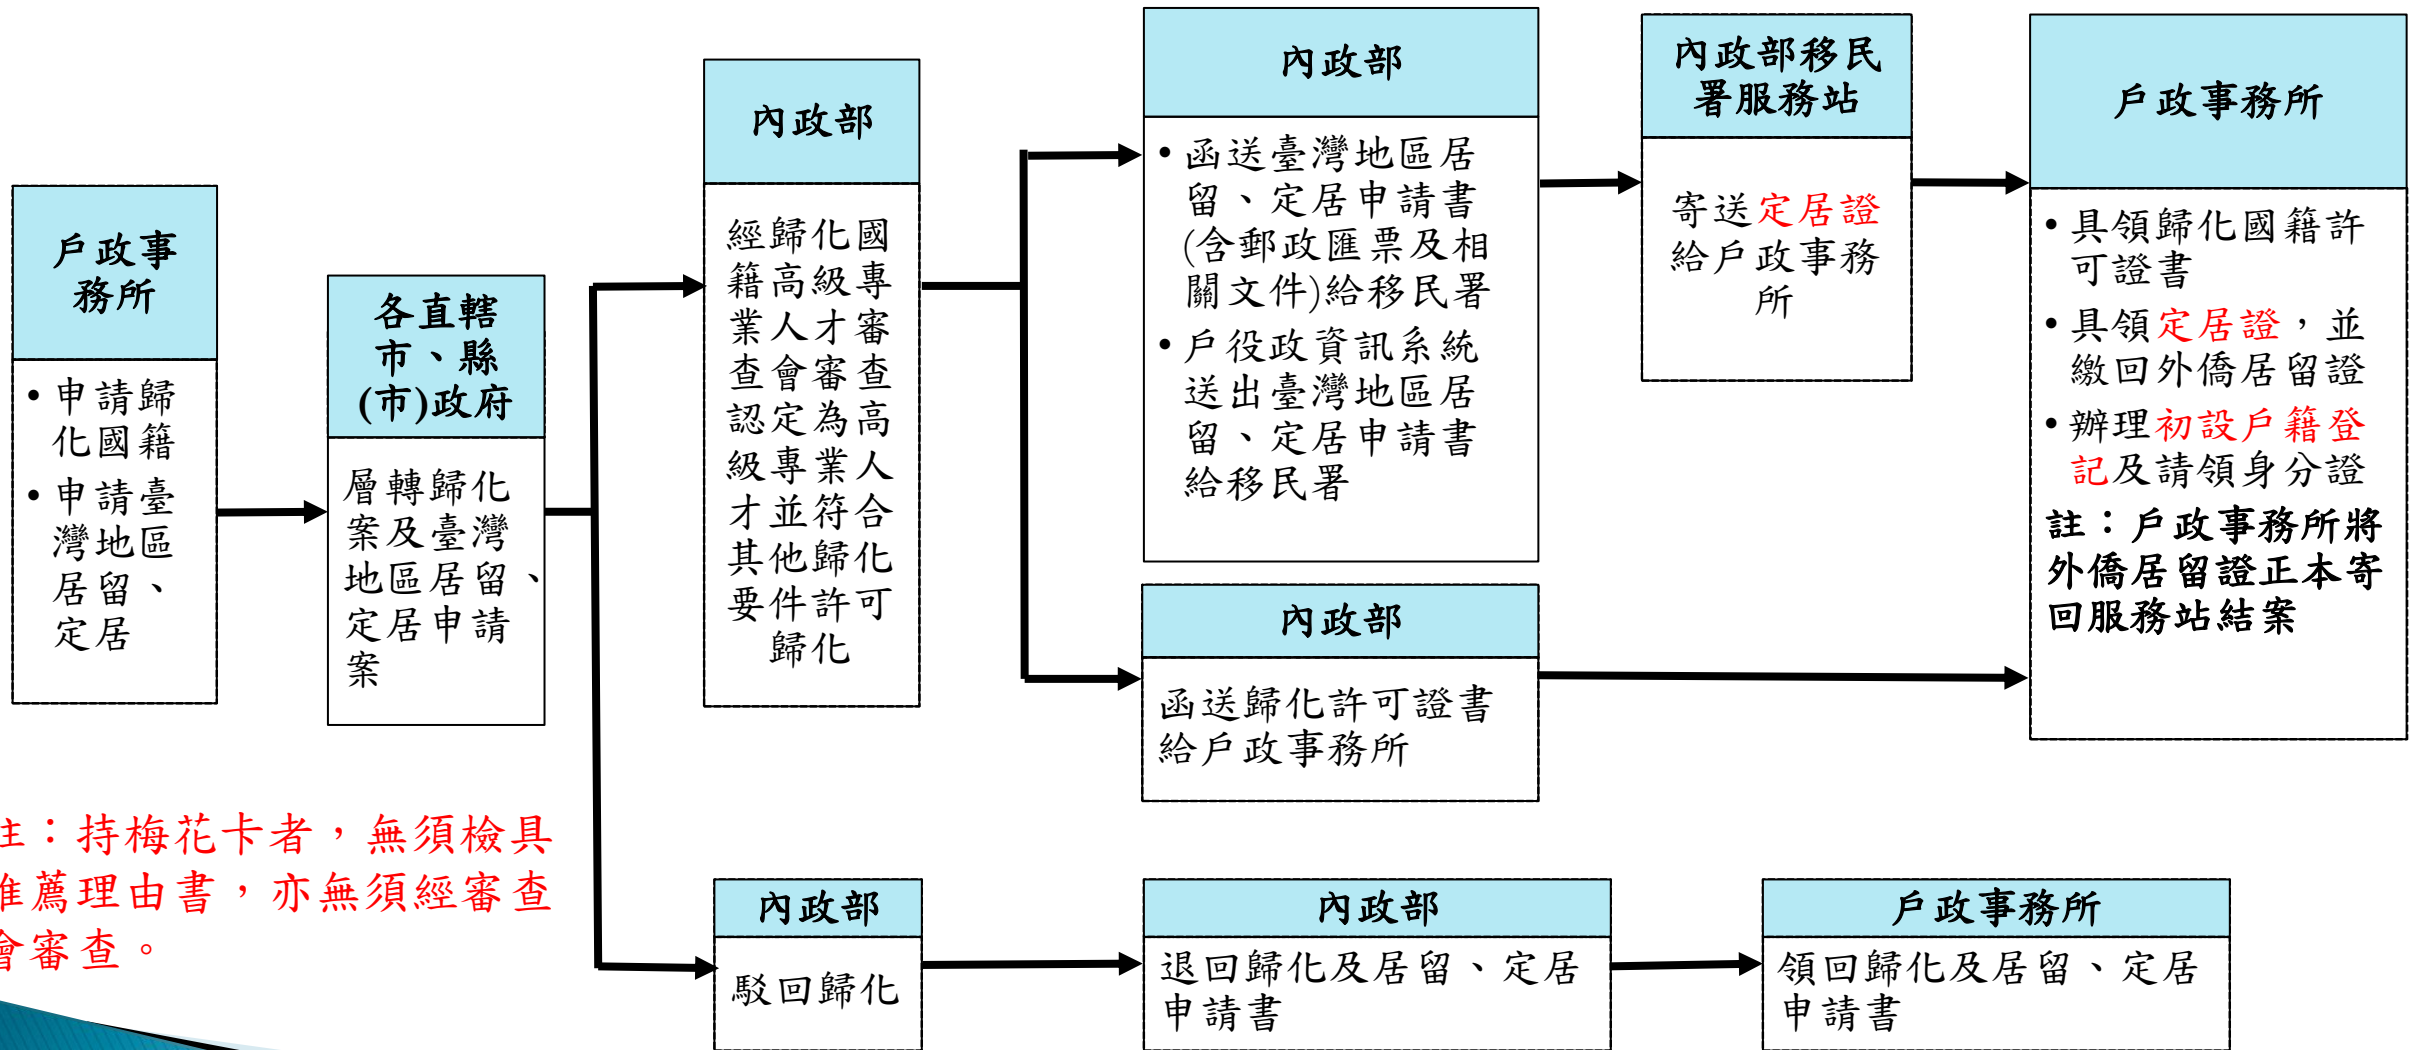

# 高級專業人才申請歸化、居留、定居、設籍流程簡化表

註：持梅花卡者，無須檢具推薦理由書，亦無須經審查會審查。